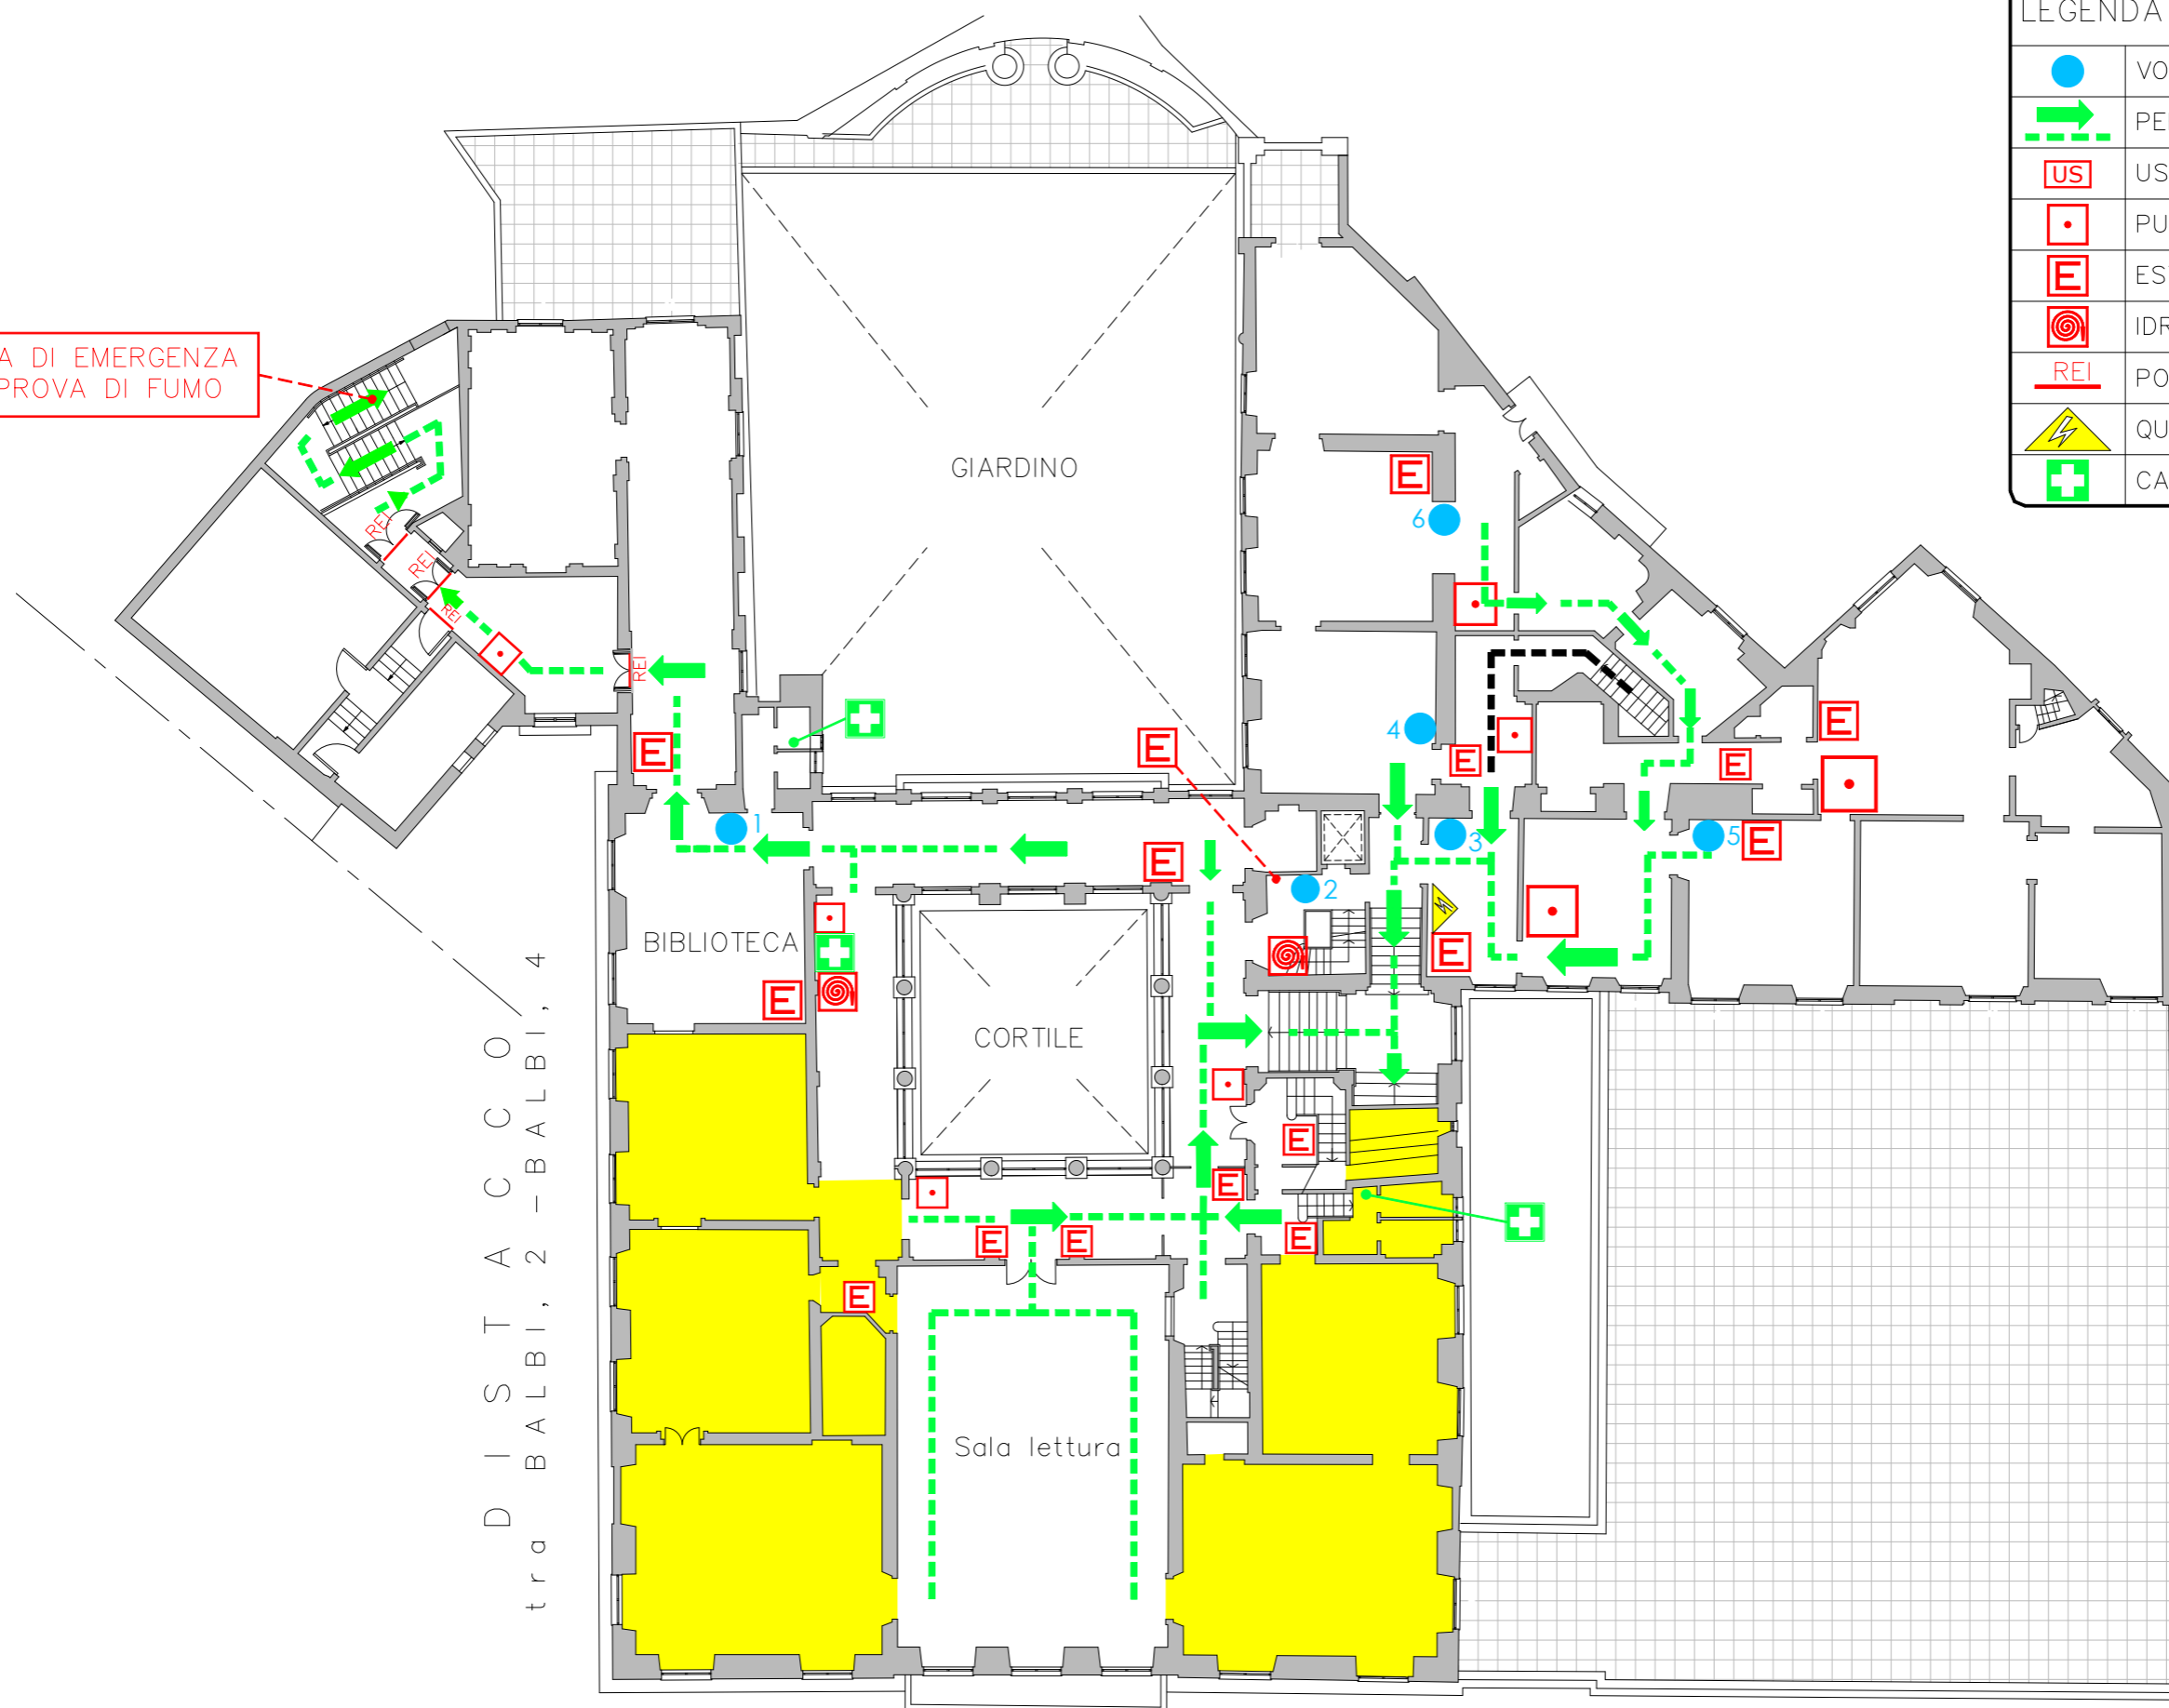

LEGENDA SEGNI GRAFICI - EMERGENZA

	VOI SIETE QUI
	PERCORSO DI ESODO
	USCITA DI SICUREZZA
	PULSANTE MANUALE DI ALLARME
	ESTINTORE PORTATILE
	IDRANTE
	PORTA REI
	QUADRO ELETTRICO
	CASSETTA DEL PRONTO SOCCORSO

SCALA DI EMERGENZA
A PROVA DI FUMO

GIACCATOIO
BIBLIOTECA
CORTILE
Sala lettura
GIARDINO

V I A B A L B I